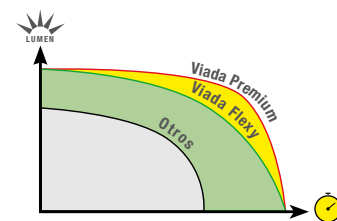

MANGUERA DE LUZ

MANGUERA FLEXY

COLOR:

LÁMPARAS POR METRO: **36 lámp/m**

DIMENSIONES: **13 mm diám. x 50 m**

CONEXIONES MÁXIMAS: **100 m**

FLUJO LUMINOSO: **3 o 5 Lm**

MARCA DE CORTE: **1 marca/m**

LEDS HORIZONTALES
ILUMINA 360°

FLUJO: **3 o 5 Lm**

MANGUERA PREMIUM

COLOR:

LÁMPARA POR METRO: **36 lámp/m**

DIMENSIONES: **13 mm diám. x 50 m**

CONEXIONES MÁXIMAS: **100 m**

FLUJO LUMINOSO: **5 Lm**

MARCA DE CORTE: **1 marca/m**

POTENCIA: **3.1W/m**

VOLTAJE ENTRADA: **220-240V AC**

VOLTAJE INTERNO: **220-240V DC (Led)**

PROTECCIÓN: **IP65 - EXTERIOR**

MÁS INTENSIDAD
A LO LARGO DE LA VIDA DE LOS LEDS

TIRA DE LUZ

TIRA FLEXY

COLOR:

TIPO DE LED: **SMD 2835**

LÁMPARAS POR METRO: **90 lámp/m**

DIMENSIONES: **10 mm diám. x 50m**

CONEXIONES MÁXIMAS: **100 m**

FLUJO LUMINOSO: **5 Lm x led**

MARCA DE CORTE: **1 marca/0,50m**