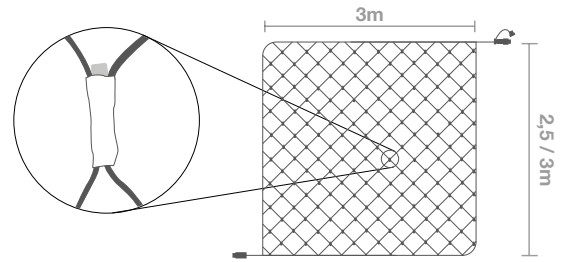

REDES DE LUZ

REDES ENVOLVENTES

COLOR:

ANCHO (H): **2M**

LONGITUD (V): **2M**

VOLTAJE ENTRADA: **220-240V AC**

VOLTAJE INTERNO: **220-240V DC**

COLOR CABLEADO: **BLANCO**

CABLEADO: **H05RN-F / H03RN-F**

PROTECCIÓN: **IP44 - EXTERIOR**

IBN2020 Máx.Con: **x5 ud** Pot: **15W** Lámp: 16x18 = **288**

REDES PLANAS

COLOR:

ANCHO (H): **3M**

TRANSFORMADOR: **24V**

COLOR CABLEADO: **TRANSPARENTE / NEGRO**

CABLEADO: **PVC**

PROTECCIÓN: **IP44 - EXTERIOR**

IBN3025 Máx.Con: **x 3 ud** Pot: **45W** Lámp: 24X24 = **576**

IBN3030 Máx.Con: **x 3 ud** Pot: **45W** Lámp: 24X24 = **576**

— Vea todos los accesorios en la página 18 —