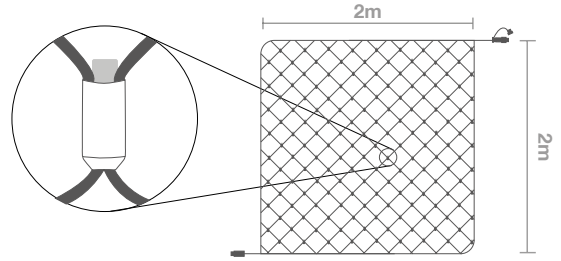

REDES DE LUZ

REDES ENVOLVENTES

COLOR:

ANCHO (H): **2M**

LONGITUD (V): **2M**

VOLTAJE ENTRADA: **220-240V AC**

VOLTAJE INTERNO: **220-240V DC**

COLOR CABLEADO: **BLANCO**

CABLEADO: **H05RN-F / H03RN-F**

PROTECCIÓN: **IP44 - EXTERIOR**

IBN2020 Máx.Con: **x5 ud** Pot: **15W** Lámp: 16x18 = **288**

REDES PLANAS

COLOR:

ANCHO (H): **3M**

TRANSFORMADOR: **24V**

COLOR CABLEADO: **TRANSPARENTE / NEGRO**

CABLEADO: **PVC**

PROTECCIÓN: **IP44 - EXTERIOR**

IBN3025 Máx.Con: **x 3 ud** Pot: **45W** Lámp: 24X24 = **576**

IBN3030 Máx.Con: **x 3 ud** Pot: **45W** Lámp: 24X24 = **576**

— Vea todos los accesorios en la página 18 —