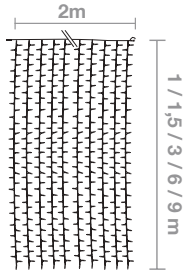

IDEAS CON CORTINAS

FACHADAS

ARQUITECTURA

CALLES Y PLAZAS

CORTINAS DE LUZ

GAMA PRO

COLOR: 
 ANCHO: **2M**
 BAJANTES: **19**
 DISTANCIA BAJANTES: **10 cm**
 VOLTAJE ENTRADA: **220-240V AC**
 VOLTAJE INTERNO: **220-240V DC**
 COLOR CABLEADO: **BLANCO**
 CABLEADO: **H05RN-F / H03RN-F**
 PROTECCIÓN: **IP44 / IP65 - EXTERIOR**

DISPONIBLES CON
**INTERMITENCIA, LED Y MICROBOMBILLA
 ALTA Y MUY ALTA INTENSIDAD**

IBC1020	Caída = 1m	Máx.Con: x5u-10m	Pot: 15W	Lámp: 19x10 = 190
IBC1520	Caída = 1,5m	Máx.Con: x5u-10m	Pot: 50W	Lámp: 19x21 = 399
IBC3020	Caída = 3m	Máx.Con: x4u-8m	Pot: 72W	Lámp: 19x42 = 798
IBC6020	Caída = 6m	Máx.Con: x3u-6m	Pot: 72W	Lámp: 19x70 = 1330
IBC9020	Caída = 9m	Máx.Con: x2u-4m	Pot: 83W	Lámp: 19x90 = 1710