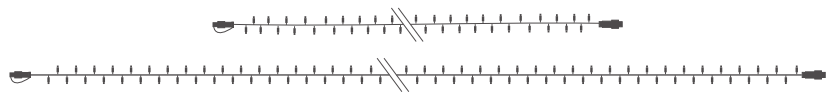

IBG05 Longitud: **5m** Máx.Con: **x10u-50m** Pot: **6W** Lámp: **75**

IBG10 Longitud: **10m** Máx.Con: **x5u-50m** Pot: **10W** Lámp: **150**

GUIRNALDAS SEMIPRO

COLOR:

DISTANCIA LÁMPARAS: **6,6 cm**

VOLTAJE ENTRADA: **220-240V AC**