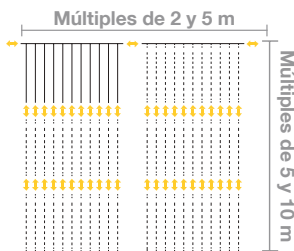

CORTINA HORIZONTAL

COLOR:
ANCHO: **múltiples de 2 y 5 m**
LONGITUD TOTAL: **5,10,15,20,25, ... 50 m**
DISTANCIA LÁMPARAS: **6,6 cm**
TOTAL LÁMPARAS: **75 x línea y tramo**
DISTANCIA BAJANTES: **0,10 / 0,50 / 1m**
VOLTAJE ENTRADA: **220-240V AC**
VOLTAJE INTERNO: **220-240V DC**
COLOR CABLEADO: **BLANCO**
CABLEADO: **H05RN-F / H03RN-F**
PROTECCIÓN: **IP44 / IP65 - EXTERIOR**