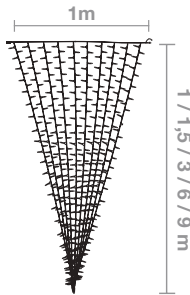

DISPONIBLES CON
**INTERMITENCIA, LED Y MICROBOMBILLA
 ALTA Y MUY ALTA INTENSIDAD**

IBC1020	Caída = 1m	Máx.Con: x5u-10m	Pot: 15W	Lámp: 19x10 = 190
IBC1520	Caída = 1,5m	Máx.Con: x5u-10m	Pot: 50W	Lámp: 19x21 = 399
IBC3020	Caída = 3m	Máx.Con: x4u-8m	Pot: 72W	Lámp: 19x42 = 798
IBC6020	Caída = 6m	Máx.Con: x3u-6m	Pot: 72W	Lámp: 19x70 = 1330
IBC9020	Caída = 9m	Máx.Con: x2u-4m	Pot: 83W	Lámp: 19x90 = 1710

IBC1010	Caída = 1m	Máx.Con: x4-4m	Pot: 26W	Lámp: 10x10 = 100
IBC1510	Caída = 1,5m	Máx.Con: x4-4m	Pot: 28W	Lámp: 10x20 = 200
IBC3010	Caída = 3m	Máx.Con: x2-2m	Pot: 30W	Lámp: 10x40 = 400
IBC6010	Caída = 6m	Máx.Con: x1-1m	Pot: 30W	Lámp: 10x70 = 700
IBC9010	Caída = 9m	Máx.Con: x1-1m	Pot: 32W	Lámp: 10x90 = 900